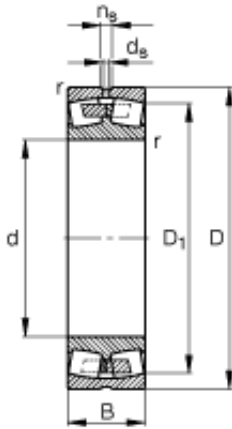

Shandong Weisen Bearing Co., Ltd

240 mm x 320 mm x 60 mm FAG 23948-MB Spherical roller bearings

Bearing No. 23948-MB

23948-MB Bearing 2D drawings and 3D CAD models

Size	240x320x60 mm
Bore Diameter	240 mm
Outer Diameter	320 mm
Width	60 mm
d	240 mm
D	320 mm
B	60 mm
D_1	297,8 mm
$D_{a \max}$	309,5 mm
$d_{a \min}$	250,2 mm
d_s	6,3 mm
n_s	12,2 mm
$r_{a \max}$	2,1 mm
r_{\min}	2,1 mm
m	14,5 kg / Weight
C_r	640000 N / Dynamic load rating (radial)
e	0,17
Y_1	4,05
Y_2	6,04
C_{0r}	1370000 N / Static load rating (radial)
Y_0	3,96
n_G	2440 1/min / Limiting speed

Shandong Weisen Bearing Co., Ltd

n_B	1320 1/min / Reference speed
C_{ur}	93000 N