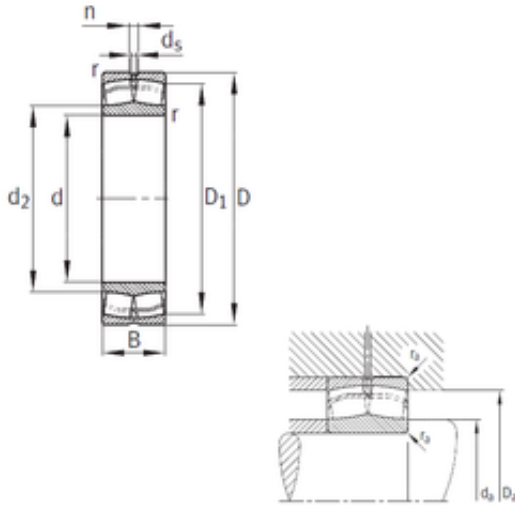

Shandong Weisen Bearing Co., Ltd

200 mm x 420 mm x 138 mm FAG 22340-MB Spherical roller bearings

Bearing No. 22340-MB

Size	200x420x138 mm
Bore Diameter	200 mm
Outer Diameter	420 mm
Width	138 mm
d	200 mm
D	420 mm
B	138 mm
C	138 mm
n	23,5 mm
d2	– mm
r min.	5 mm
D1	357,4 mm
da min.	220 mm
Da max.	400 mm
ra max.	4 mm
d5	12,5 r/min
Weight	91 Kg
Basic dynamic load rating (C)	2080 kN
Basic static load rating (C0)	2800 kN
Fatigue load limit (Pu)	189
Reference speed	1 120 r/min
Limiting speed	1 400 r/min
Calculation factor (e)	0,36
Calculation factor (Y0)	1,83
Calculation factor (Y1)	1,87

22340-MB Bearing 2D drawings and 3D CAD models

Shandong Weisen Bearing Co., Ltd