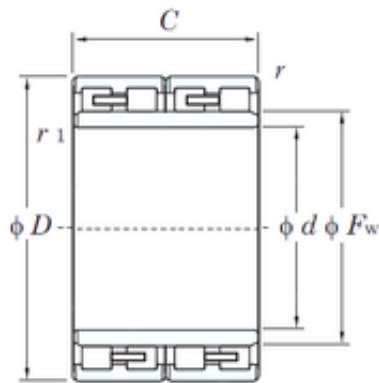

Shandong Weisen Bearing Co., Ltd

200 mm x 290 mm x 192 mm KOYO 313811 Four-row cylindrical roller bearings

Bearing No. 313811

Size	200x290x192 mm
Bore Diameter	200 mm
Outer Diameter	290 mm
Width	192 mm
d	200 mm
Fw	226 mm
D	290 mm
B	192 mm
C	192 mm
r min.	2.1 mm
r1 min.	2.1 mm
Weight	42.0 Kg
Basic dynamic load rating (C)	1460 kN
Bearing No.	313811
r(min)	2.1
Cr	1570
C0r	3030
Cu	350
r1(min)	2.1
da(min)	212
Da(max)	278
Da(min)	268
ra(max)	2
rb(max)	2
(Refer.) Mass(kg)	42.0